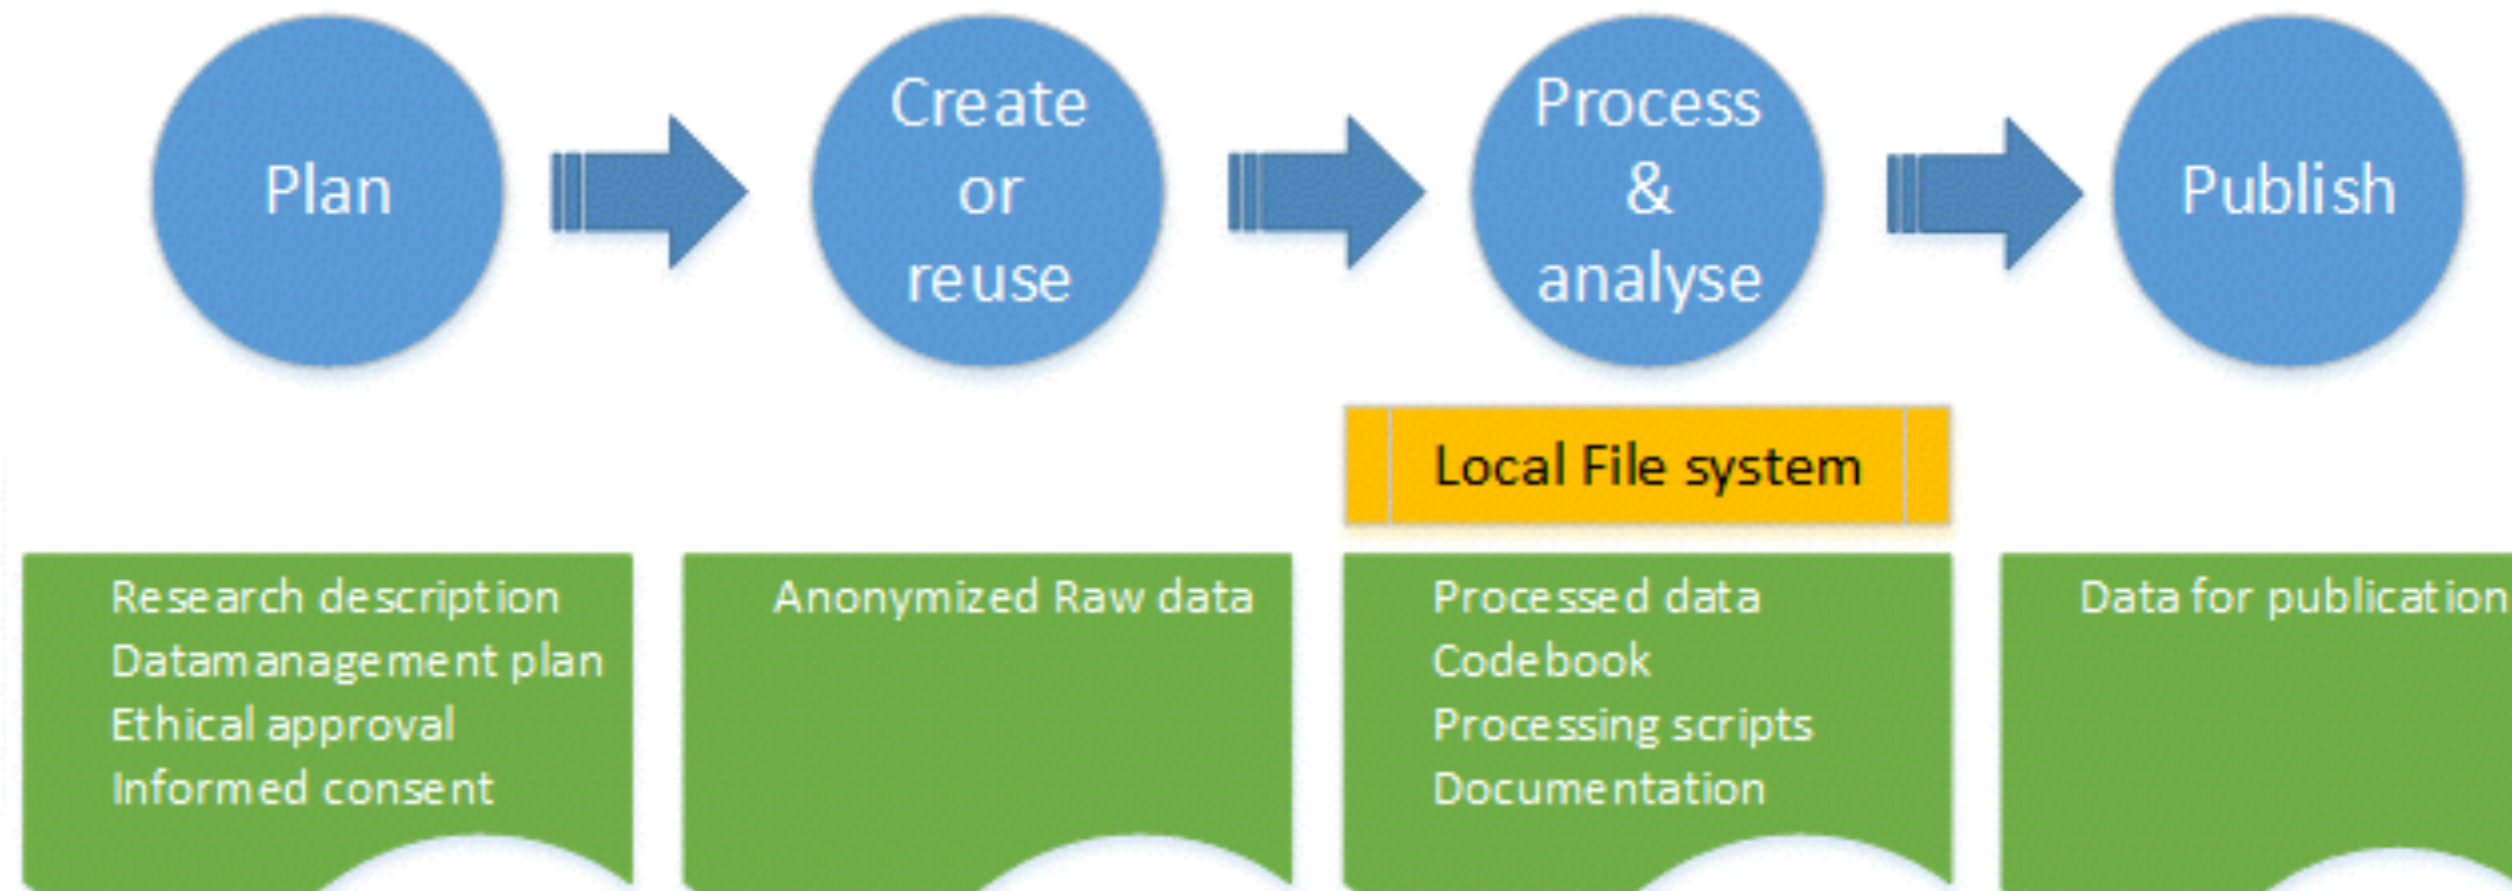

RU: Infrastructuur

Dagelijks	Werkgroepmap / C&CZ filestorage / eigen NAS		
		DRE	
Publiceren			RDS/RIS
			RDR
Archiveren	RDR		
		DRE	